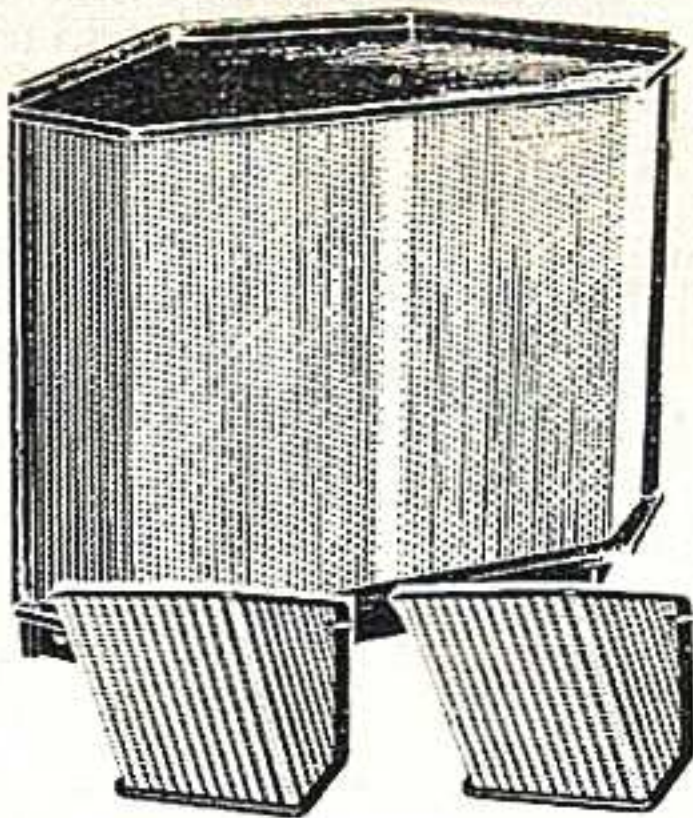

AG 9013 - 10 watt - f 265.-

„Hi-Fi“ versterker. Directe  
energie-overdracht. Ingang- en  
keuze-schakelaar voor grammo-  
foon, radio en bandrecorder.

„Hi-Fi“ Luidspreker-combinatie  
AD 5035 A en  
2x AD 5036 B - f 495.-