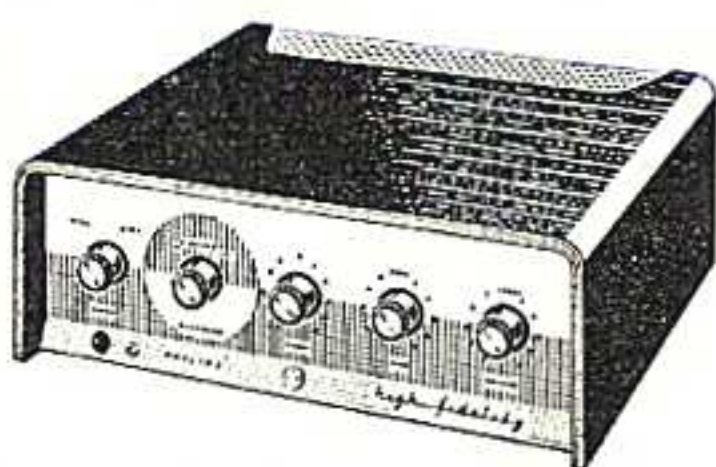

Philips biedt u bovendien een radio-afstemeenheid (tuner) die aangesloten op een „Hi-Fi“-installatie een verrassende en onvervormde weergave van het radioprogramma garandeert.

## PHILIPS High Fidelity

*onmisbare schakel tussen goede platen en goede weergave!*

AG 2205 - f 225.-

„Hi-Fi“ automatische platenspe-  
ler op voet. Met fijnregeling toe-  
rental. Verwisselbare magneto-dy-  
namische opnamer elementen.

AG 9013 - 10 watt - f 265.-

„Hi-Fi“ versterker. Directe  
energie-overdracht. Ingang- en  
keuze-schakelaar voor grammo-  
foon, radio en bandrecorder.

„Hi-Fi“ Luidspreker-combinatie  
AD 5035 A en  
2x AD 5036 B - f 495.-